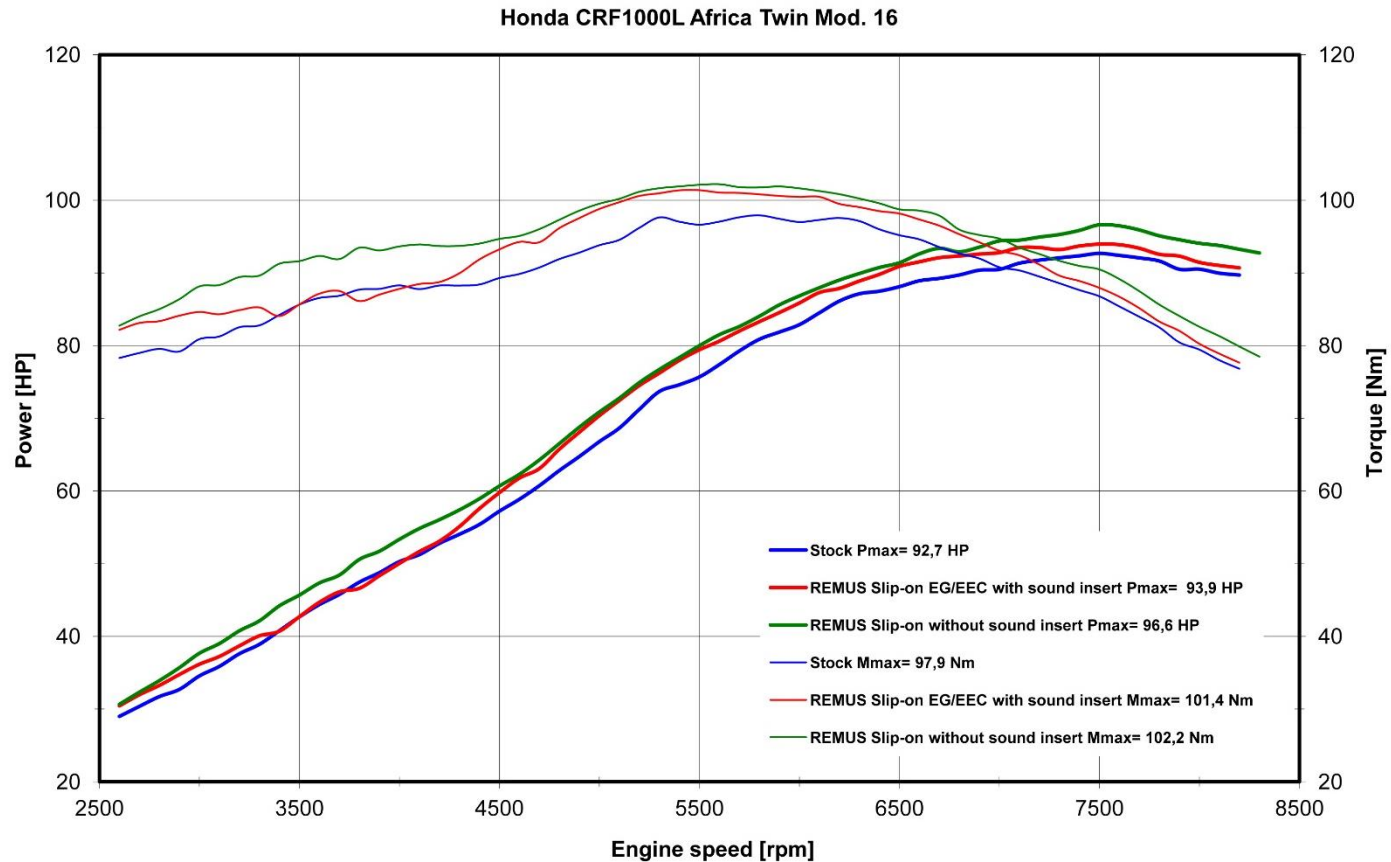

Leistungsdiagramm / Dyno chart

Technische Änderungen und Irrtümer bleiben vorbehalten. Subject to technical alterations and errors.